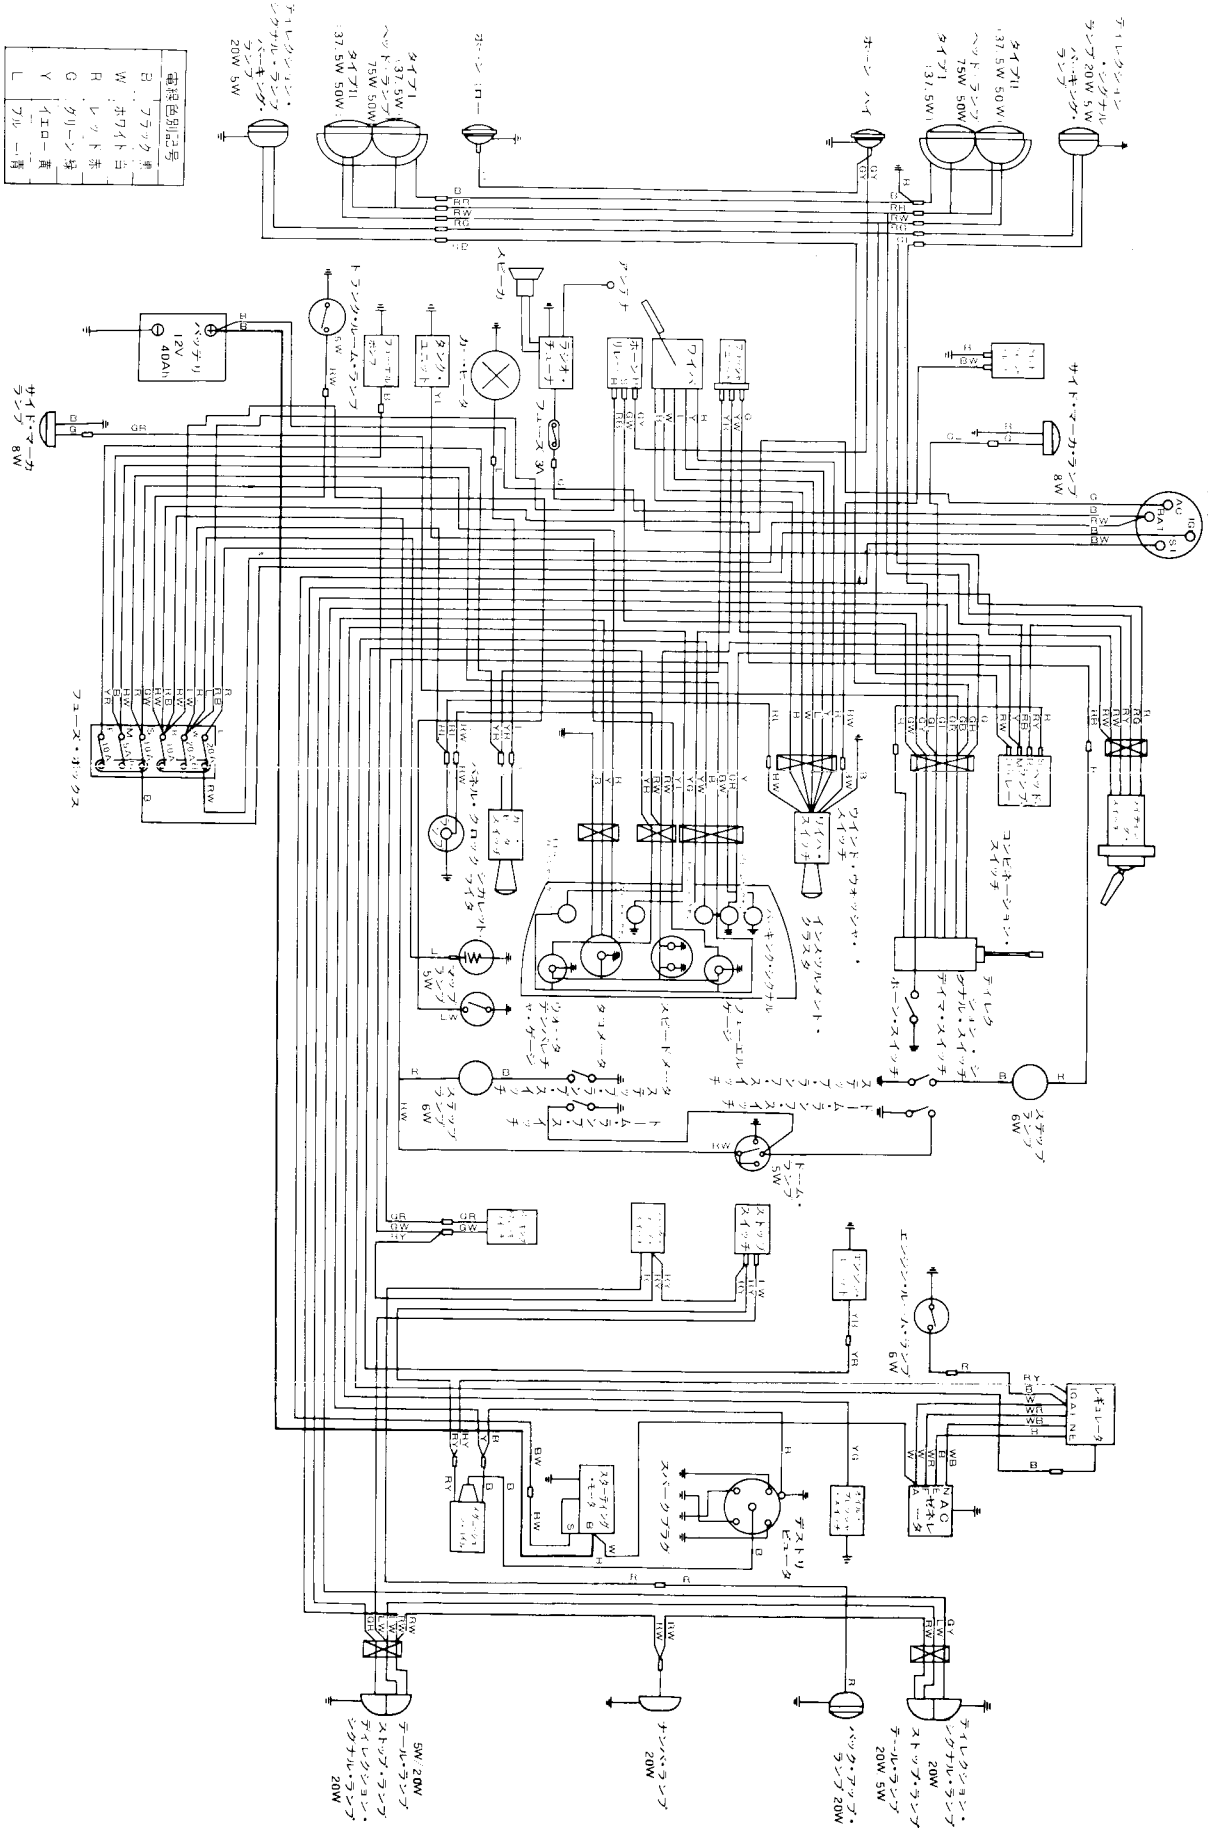

コンテツサ 1300ターペ 配線図

電線色別記号	電線色別記号
白	ブラック
W	ホワイト
R	レッド
G	グリーン
Y	イエロー
L	ブルー